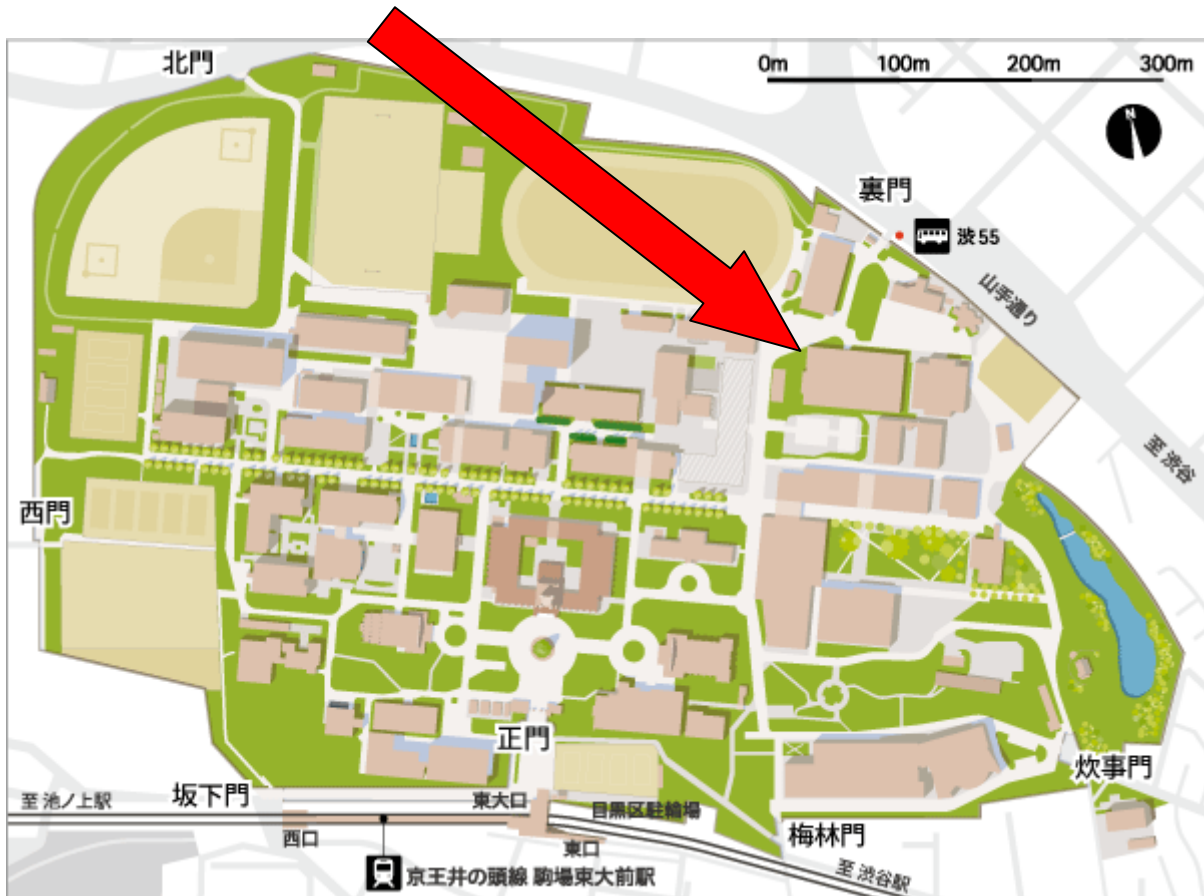

### 記

日時 : 平成26年3月9日(日) 午前9時30分開会

会場 : 東京大学 駒場東大前 駒場第2体育館 (京王井の頭線 駒場東大前駅下車)

※校内の駐車場は、大学側の指導によりイベント等の際には使用できません。

公共の交通機関をご利用ください。

懇親会 : 学生食堂 17~19時

(体育館から、徒歩5分。当日ご案内します。)

会費 1名 5,000円

## 駒場キャンパス 第二体育館

[駒場アクセスマップ](#)